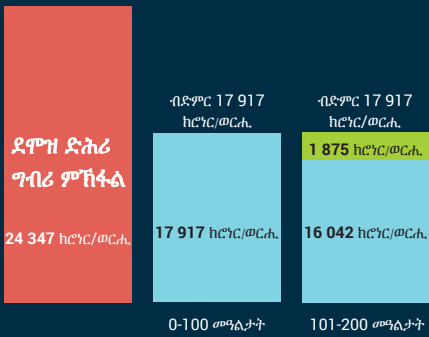

እቲ ክፍሊት ከንደይ ይበጽሕ?

ካብቲ ዝለዓለ ካብ ኣ-ካሳ ዝኸፈል ንላዕሊ ተእቱ እንተ ኾንካ፡ ብሓገዝ መድሕን ኣታዊ ከሳብ 80 ሚእታዊት ናይ ንኸፍሊት መሰረታዊ ዝኾነ ኣታዊኻ* ካብ 33 000 ከሳብ 50 000 ክሮነር ካብ 1ይቲ መዓልቲ ከሳብ መበል 100 መዓልቲ ክትክፈል ትኸእል ኢኻ።

ካብቲ ዝለዓለ ካብ ኣ-ካሳ ዝኸፈል ንታሕቲ ተእቱ እንተ ኾንካ፡ ብሓገዝ መድሕን ኣታዊ ከሳብ 80 ሚእታዊት ናይ ንኸፍሊት መሰረታዊ ዝኾነ ኣታዊኻ ካብ 27 500 ከሳብ 33 000 ክሮነር ካብ መበል 101 መዓልቲ ከሳብ መበል 200 መዓልቲ (ካብ'ቲ ናይ ኣ-ካሳ ክፍሊት ዝጎድለሉ ዕለት) ክትክፈል ትኸእል ኢኻ።

ከምኡ'ውን ተወሳኺ 100 መዓልታት ናይ ትኸፈለሉን ናይ ልዕሊ 50 000 ክሮነር ኣታዊን ተወሳኺ መድሕን ናይ ምእታው ተኸእሎ ኣሎ።

ኣብነት 2

ደፍሞዝ ቅድሚ ግብሪ ምኽፋል 31 000 ክሮነር/ወርሒ

* እቲ ኣ-ካሳ ኣብ ዝካለፈ ዓሰርተው ክልተ ወርሒ ዘኣተኻዮ ኣታዊ መሰረት ዝካሰቦ ክፍሊት