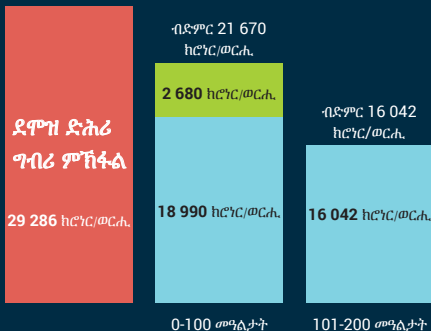

መድሕን ኣታዊ ብኸመይ ይሰርሕ?

ዝኾነ ሰብ ስራሕ ክወጽእ ይኽእል እዩ። ናትና መድሕን ኣታዊ ነቲ ናይ ኣ-ካሳ ክፍሊት መመላእታ እዩ። እዚ ድማ ሓድሽ ስራሕ ኣብ ትደልየሉ እዋን ዝያዳ ቍጠባዊ ውሕስነት ይህበካ። ስራሕ ኣልቦ ምስ እትኸውን፡ ብድምር ካብቲ ንኸፍሊት መሰረታዊ ዝኾነ ኣታዊኻ* (ersättningsgrundande inkomst) ካሳብ 80 ሚእታዊት ን100 መዓልታት ዝኣክል ክኸፈለካ ይኽእል እዩ።

ኣብ ifmetall.se/inkomstforsakring ወይ folksam.se/ifmetall ኣቲኻ ብዝያዳ ኣንብብ

ኣብነት 1

ደሞዝ ቅድሚ ግብሪ ምኽፋል 38 000 ክሮነር/ወርሒ

ኣ-ካሳ

መድሕን ኣታዊ